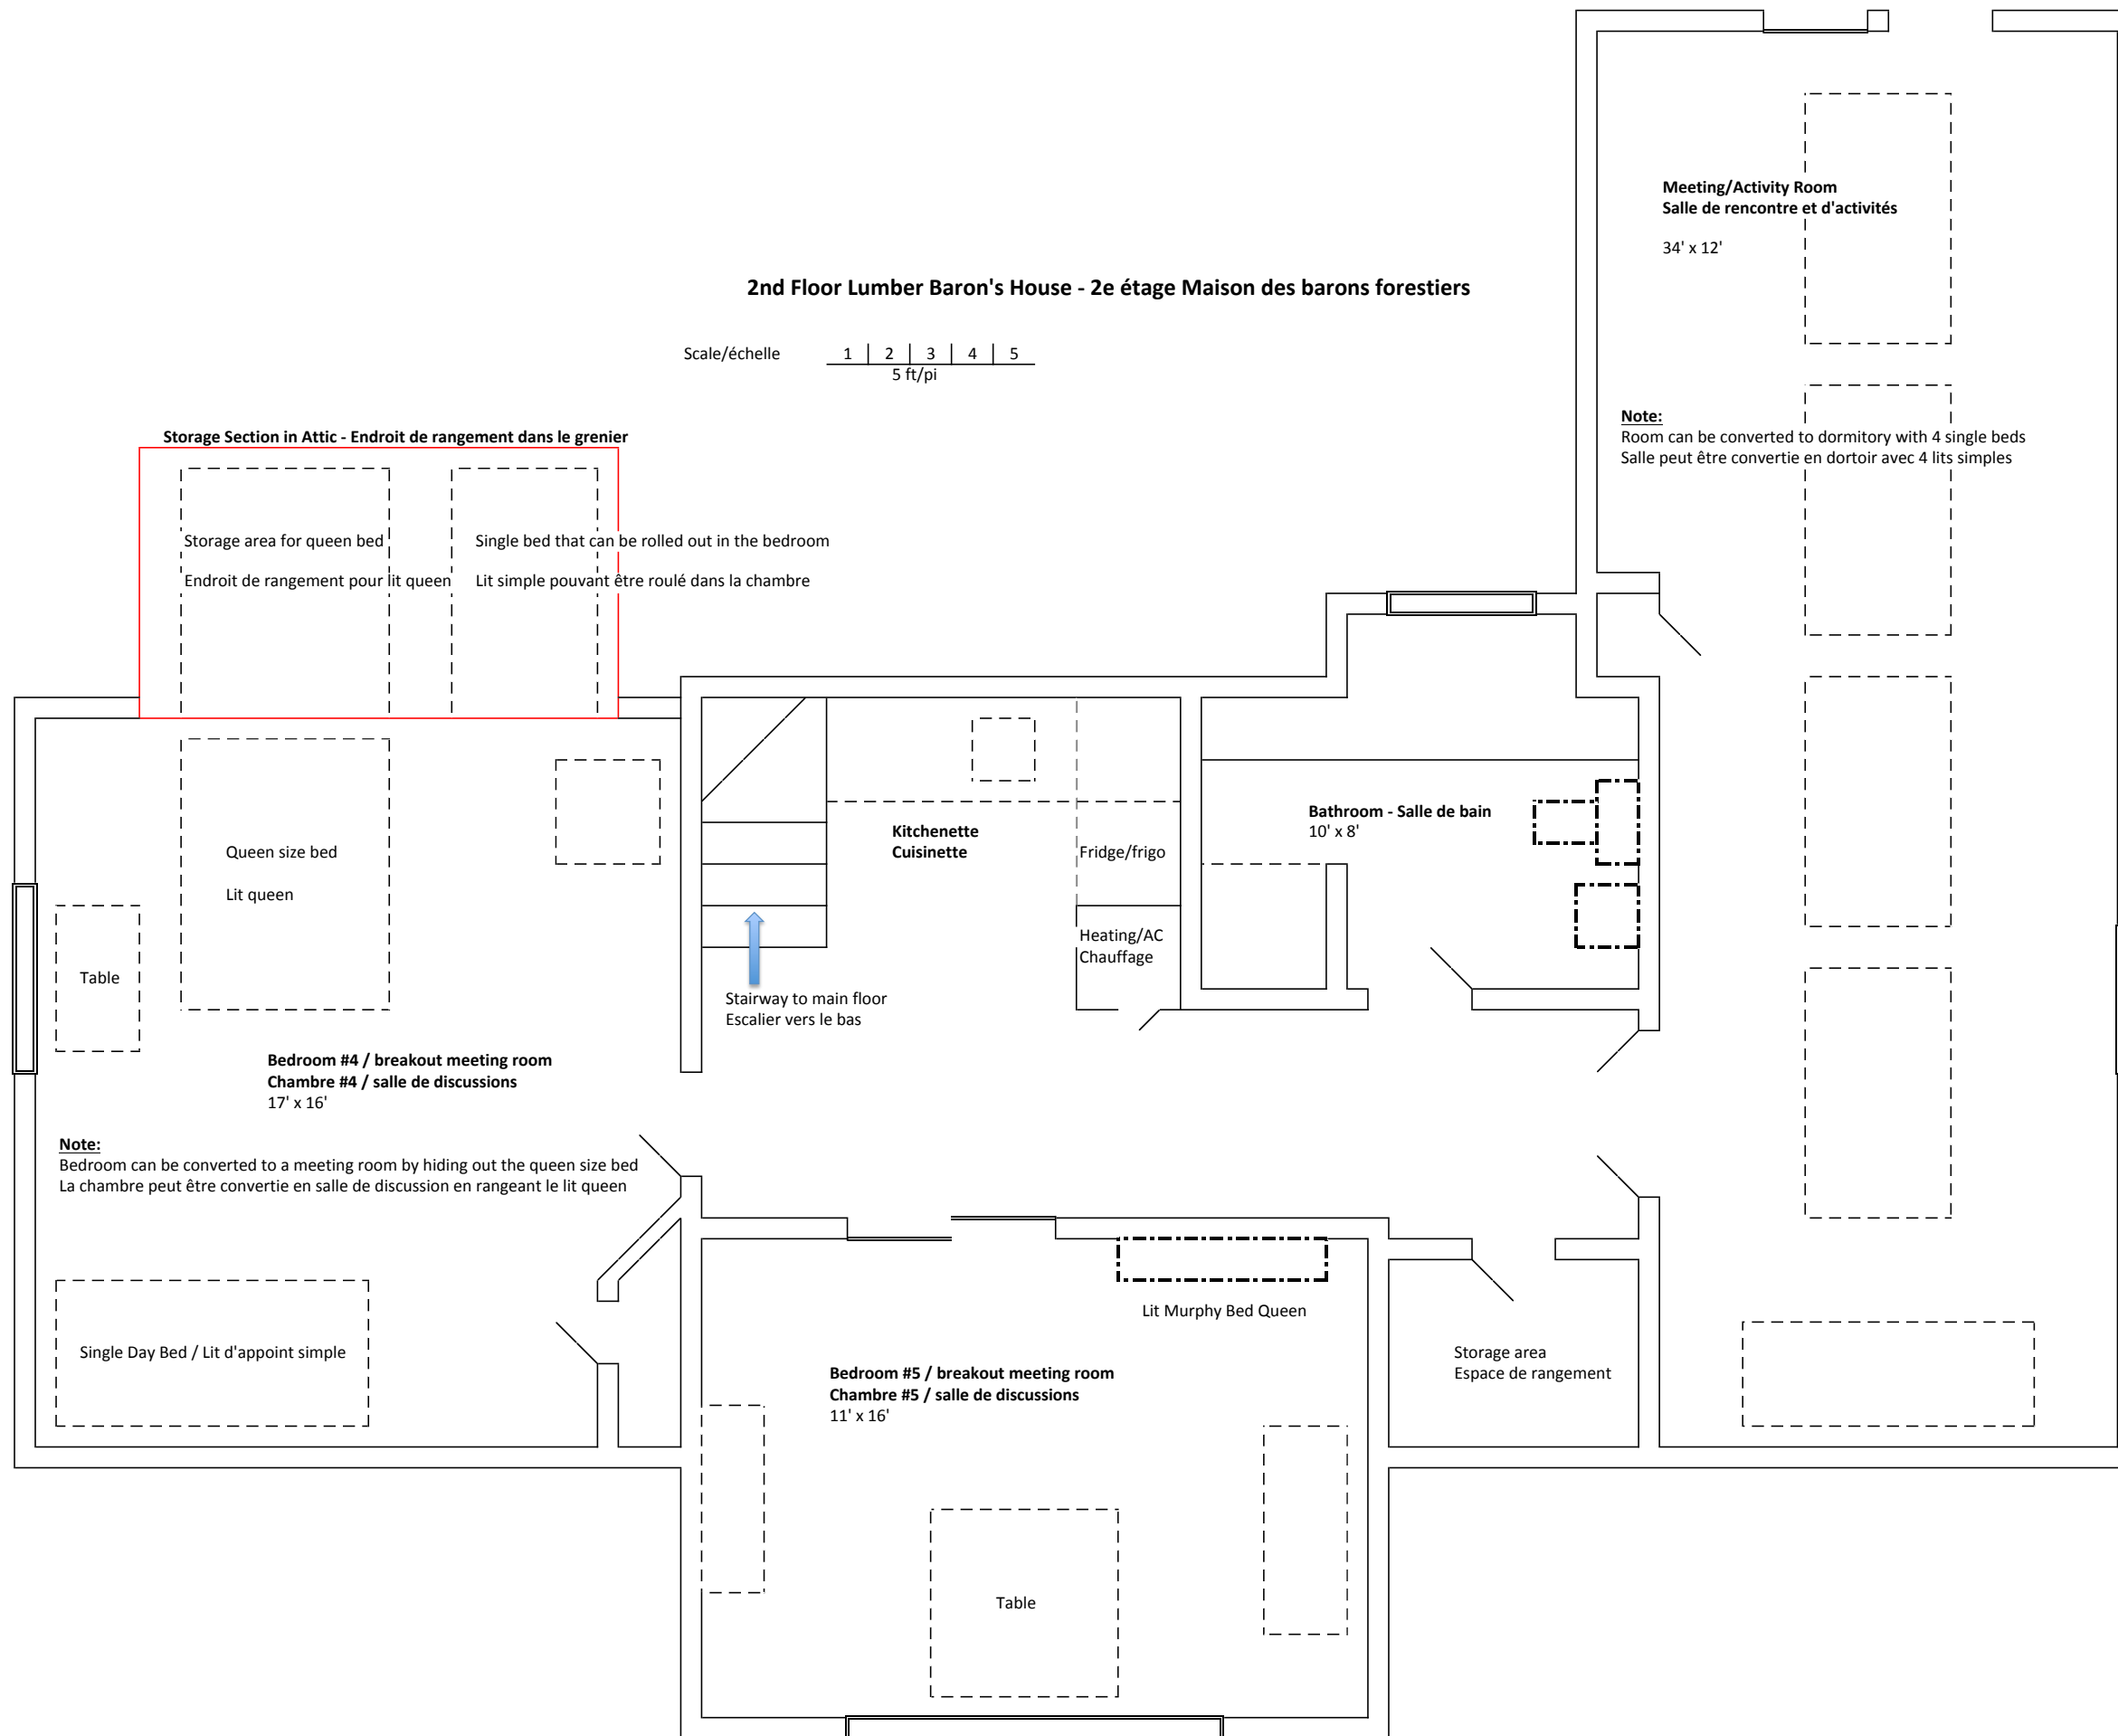

2nd Floor Lumber Baron's House - 2e étage Maison des barons forestiers

Scale/échelle 1 | 2 | 3 | 4 | 5
5 ft/pi

Storage Section in Attic - Endroit de rangement dans le grenier

Storage area for queen bed
Endroit de rangement pour lit queen

Single bed that can be rolled out in the bedroom
Lit simple pouvant être roulé dans la chambre

Queen size bed
Lit queen

Table

Bedroom #4 / breakout meeting room
Chambre #4 / salle de discussions
17' x 16'

Note:
Bedroom can be converted to a meeting room by hiding out the queen size bed
La chambre peut être convertie en salle de discussion en rangeant le lit queen

Single Day Bed / Lit d'appoint simple

Stairway to main floor
Escalier vers le bas

Kitchenette
Cuisinette

Fridge/frigo
Heating/AC
Chauffage

Bathroom - Salle de bain
10' x 8'

Lit Murphy Bed Queen

Bedroom #5 / breakout meeting room
Chambre #5 / salle de discussions
11' x 16'

Table

Storage area
Espace de rangement